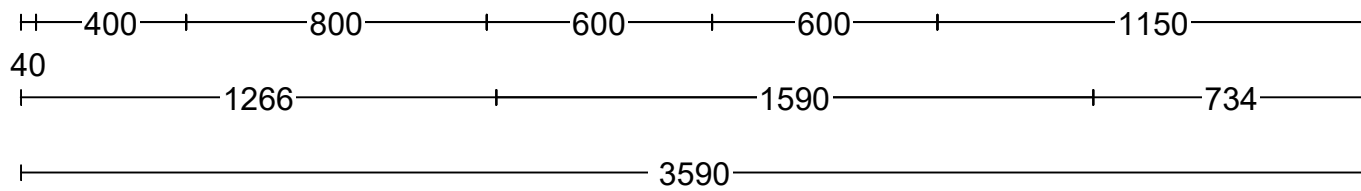

gültig
Arbeitshöhe: 915mm
Raumhöhe: 2480mm
Umluft

KWB KÜCHEN

72458 Albstadt, Johannesstr. 41 07431-591193 info@kwb-albstadt.de

Kommission: Blickle-Staiger Architektur
Planung: WHG 1.9 gültig
Datum: 22.03.2024
Ansicht: Grundriss / Bildschirmgröße
 Planungsnr. VS/17164

Hersteller: Impuls 2024
Programm: 572 IP 3150
Griff: 712 Metallbügelgr. Edelstahl-Optik
APL-Farbe: 684 Beton-Optik Schiefer dunkelgrau

Die Darstellungen dienen nur dem grafischen Überblick und sind nicht passgenau. Farben und Strukturverläufe können abweichen. Änderungen der Frontaufteilung sind herstellerbedingt vorbehalten.
 KPS designstudio