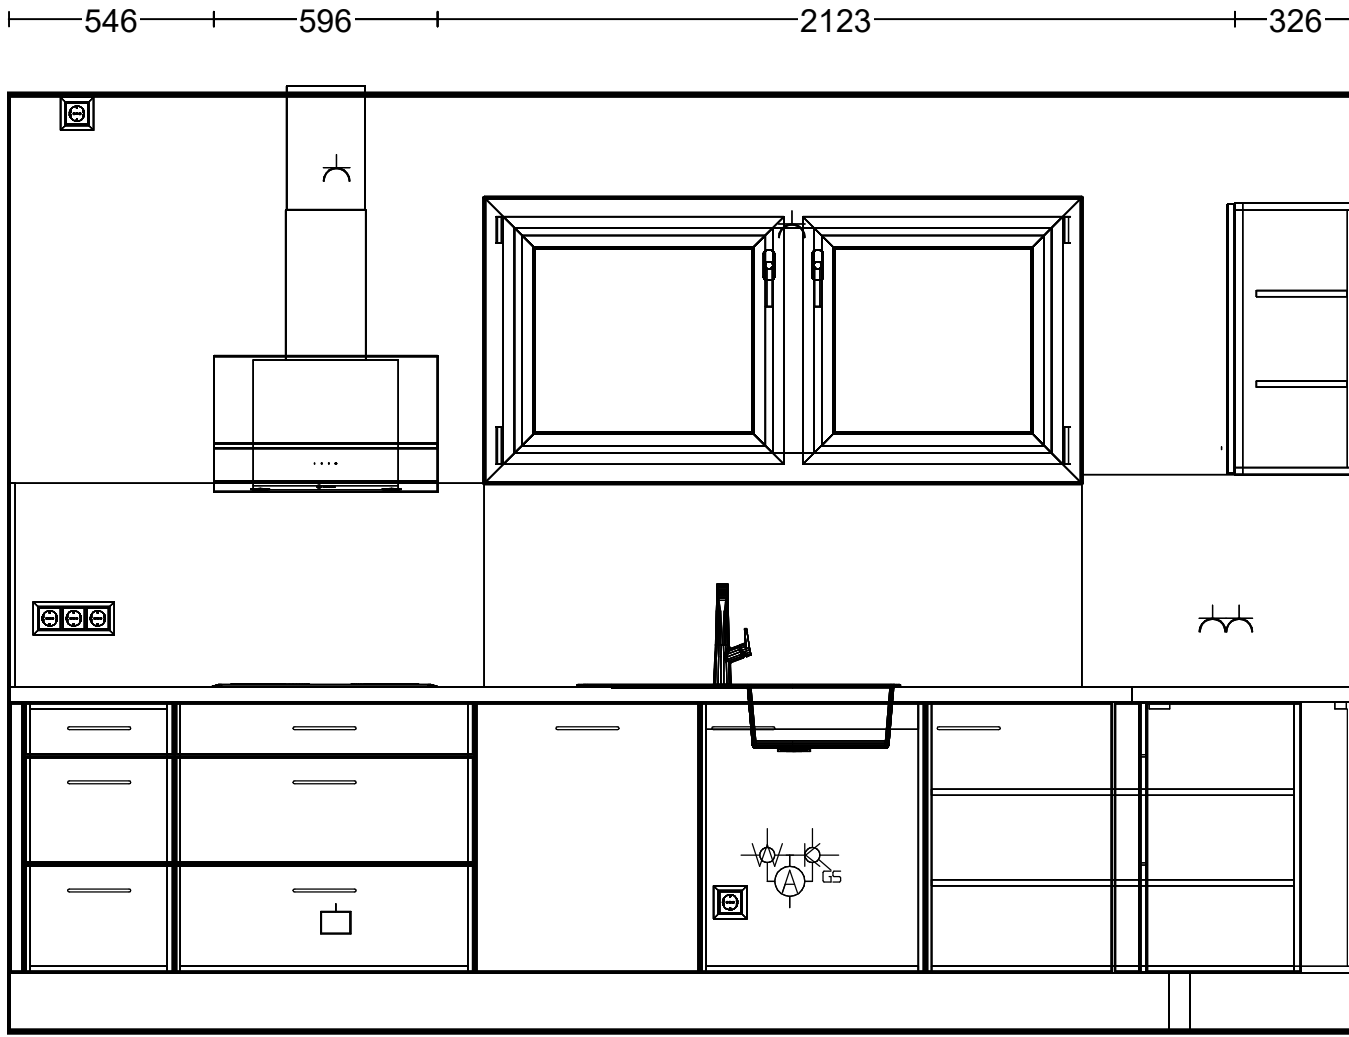

72458 Albstadt, Johannesstr. 41 07431-591193 info@kwb-albstadt.de

Kommission: Blickle-Staiger Architektur
Planung: WHG 1.9 gültig
Datum: 22.03.2024
Ansicht: Wandansicht 1 / Bildschirmgröße
Planungsnr. VS/17164

Hersteller: Impuls 2024
Programm: 572 IP 3150
Griff: 712 Metallbügelgr. Edelstahl-Optik
APL-Farbe: 684 Beton-Optik Schiefer dunkelgrau

Die Darstellungen dienen nur dem grafischen Überblick und sind nicht passgenau. Farben und Strukturverläufe können abweichen. Änderungen der Frontaufteilung sind herstellerbedingt vorbehalten.
KPS designstudio