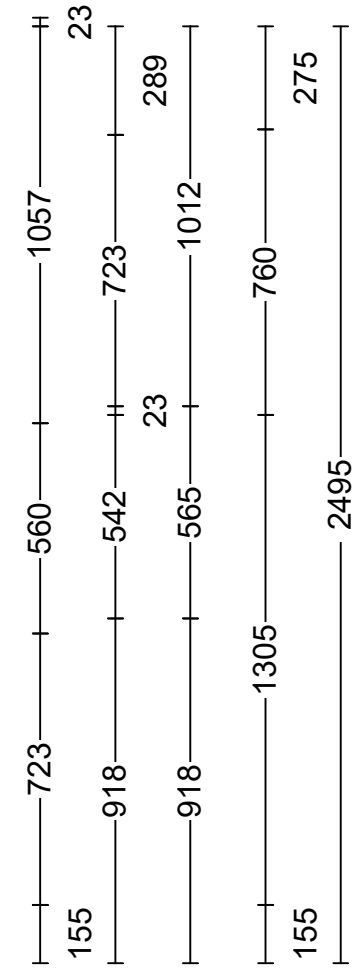

gültig
Arbeitshöhe: 915mm
Raumhöhe: 2480mm
Umluft

KWB KÜCHEN

72458 Albstadt, Johannesstr. 41 07431-591193 info@kwb-albstadt.de

Kommission: Blickle-Staiger Architektur
Planung: WHG 1.9 gültig
Datum: 22.03.2024
Ansicht: Grundriss / Bildschirmgröße
 Planungsnr. VS/17164

Hersteller: Impuls 2024
Programm: 572 IP 3150
Griff: 712 Metallbügelgr. Edelstahl-Optik
APL-Farbe: 684 Beton-Optik Schiefer dunkelgrau

Die Darstellungen dienen nur dem grafischen Überblick und sind nicht passgenau. Farben und Strukturverläufe können abweichen. Änderungen der Frontaufteilung sind herstellerbedingt vorbehalten.
 KPS designstudio