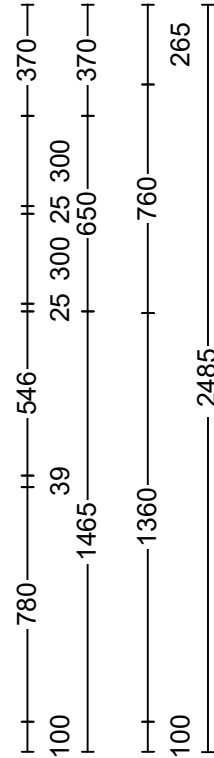

72458 Albstadt, Johannesstr. 41 07431-591193 info@kwb-albstadt.de

Kommission: Blickle-Staiger Architektur
Planung: WHG 1.2 gültig
Datum: 22.03.2024
Ansicht: Wandansicht 1 / Bildschirmgröße
Planungsnr. VS/17164

Hersteller: Schüller 2024
Programm: UMA Uni Matt
Griff: 7173 Griffmulde Edelstahlfarben
APL-Farbe: K028 Beton anthrazit Nachbildung

Die Darstellungen dienen nur dem grafischen Überblick und sind nicht passgenau. Farben und Strukturverläufe können abweichen. Änderungen der Frontaufteilung sind herstellerbedingt vorbehalten.
KPS designstudio