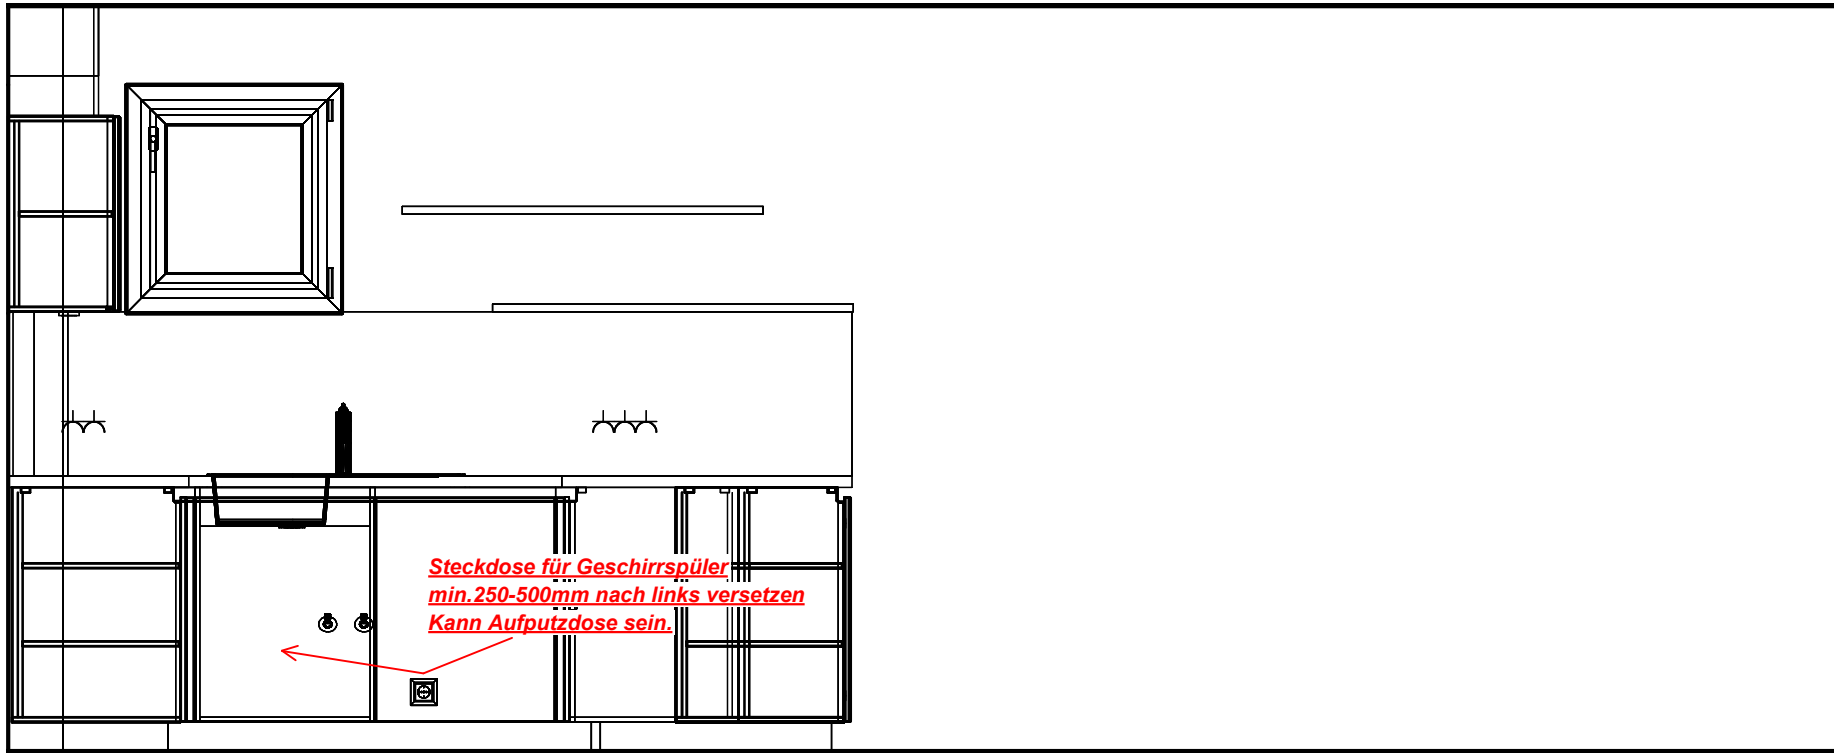

72458 Albstadt, Johannesstr. 41 07431-591193 info@kwb-albstadt.de

Kommission: Blickle-Staiger Architektur
Planung: WHG 1.2 gültig
Datum: 22.03.2024
Ansicht: Wandansicht 1 / Bildschirmgröße
Planungsnr. VS/17164

Hersteller: Schüller 2024
Programm: UMA Uni Matt
Griff: 7173 Griffmulde Edelstahlfarben
APL-Farbe: K028 Beton anthrazit Nachbildung

Die Darstellungen dienen nur dem grafischen Überblick und sind nicht passgenau. Farben und Strukturverläufe können abweichen. Änderungen der Frontaufteilung sind herstellerbedingt vorbehalten.
KPS designstudio