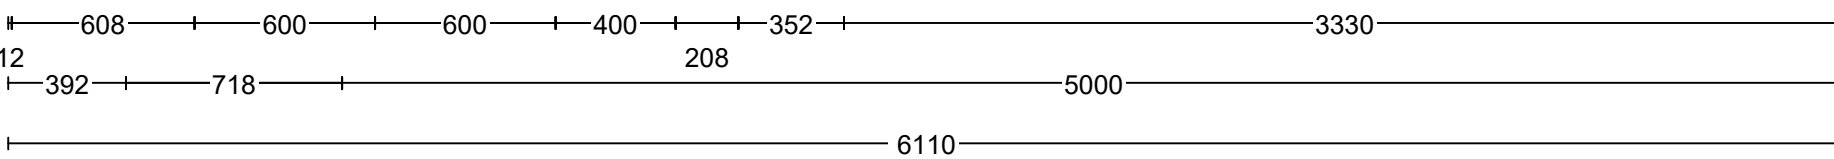

72458 Albstadt, Johannesstr. 41 07431-591193 info@kwb-albstadt.de

Kommission: Blickle-Staiger Architektur
Planung: WHG 1.2 gültig
Datum: 22.03.2024
Ansicht: Wandansicht 1 / Bildschirmgröße
Planungsnr. VS/17164

Hersteller: Schüller 2024
Programm: UMA Uni Matt
Griff: 7173 Griffmulde Edelstahlfarben
APL-Farbe: K028 Beton anthrazit Nachbildung

Die Darstellungen dienen nur dem grafischen Überblick und sind nicht passgenau. Farben und Strukturverläufe können abweichen. Änderungen der Frontaufteilung sind herstellerbedingt vorbehalten.
KPS designstudio