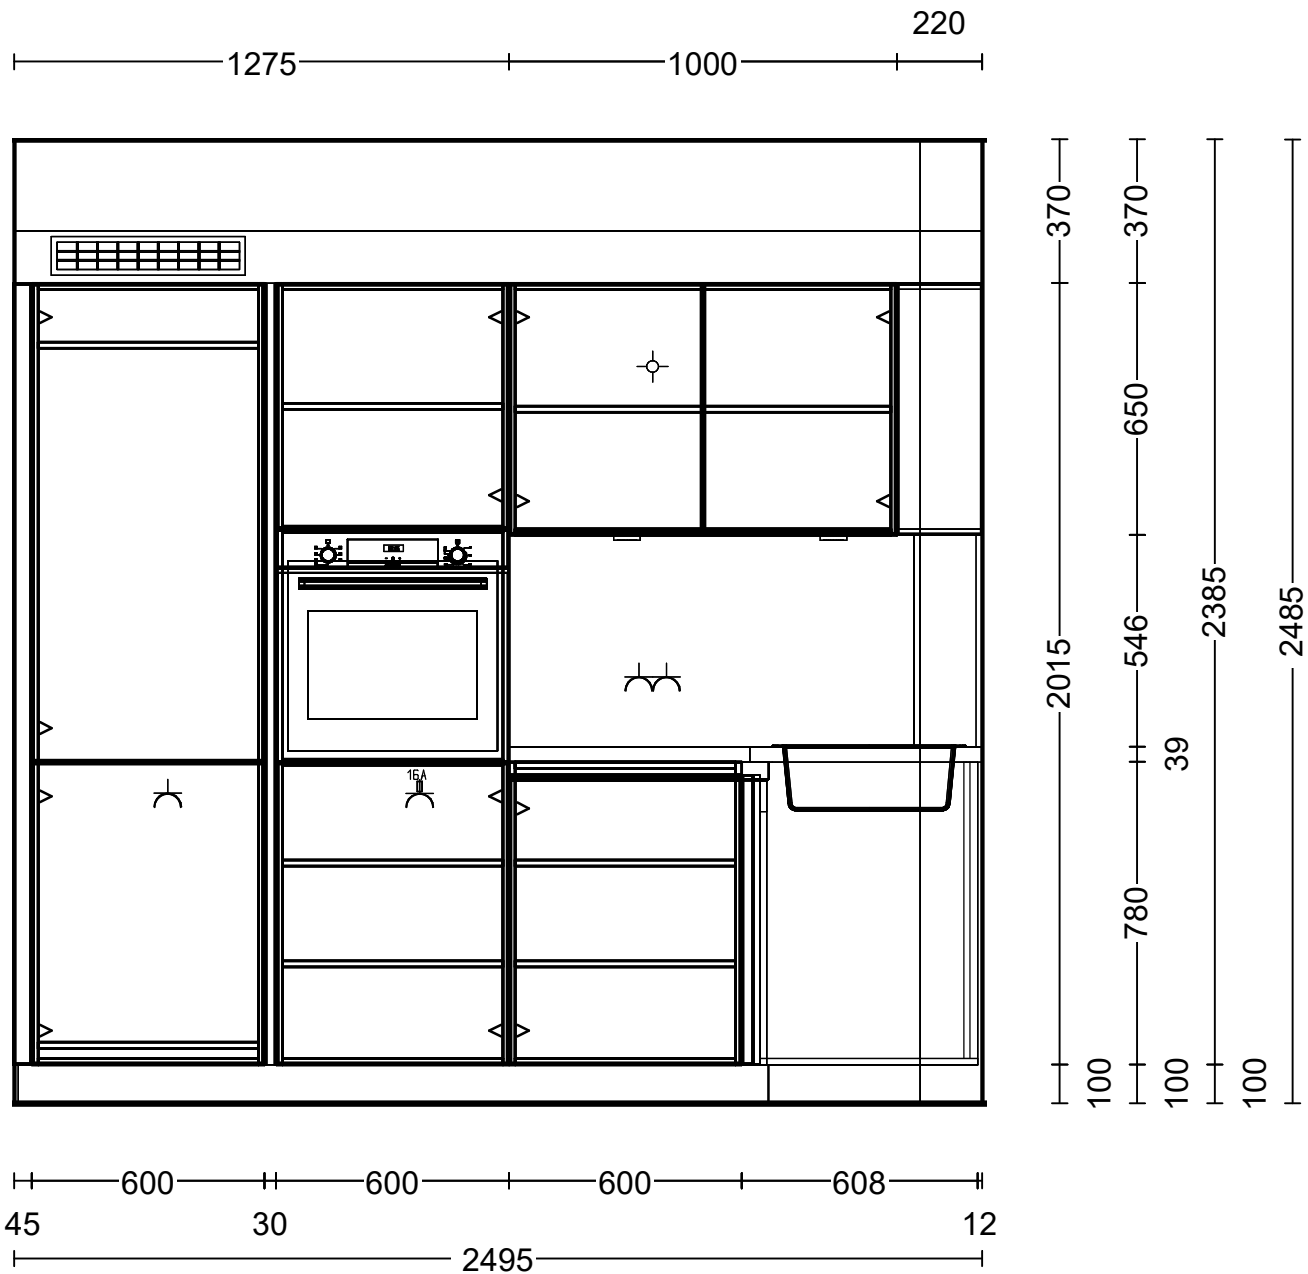

KWB KÜCHEN

72458 Albstadt, Johannesstr. 41 07431-591193 info@kwb-albstadt.de

Kommission: Blickle-Staiger Architektur
Planung: WHG 1.2 gültig
Datum: 22.03.2024
Ansicht: Wandansicht 2 / Bildschirmgröße
Planungsnr. VS/17164

Hersteller: Schüller 2024
Programm: UMA Uni Matt
Griff: 7173 Griffmulde Edelstahlfarben
APL-Farbe: K028 Beton anthrazit Nachbildung

Die Darstellungen dienen nur dem grafischen Überblick und sind nicht passgenau. Farben und Strukturverläufe können abweichen. Änderungen der Frontaufteilung sind herstellerbedingt vorbehalten.

KPS designstudio